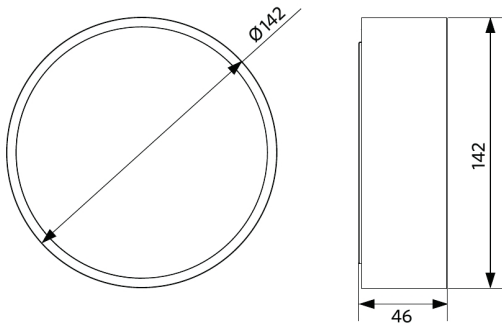

Item			Box			
Item Code	Item Description	EU HS Code	Dimensions (mm) (LxWxH)	Gross Weight (kg)	EAN	pc/box
540001296000	LEDceilingLu-E Rd142-18W-840-BL	94051190	145x52x149	0.35	6941408895833	1

Technical Specifications

Dimensional Drawing (mm)

LEDCeilingLu-E Rd142

Photometric Data